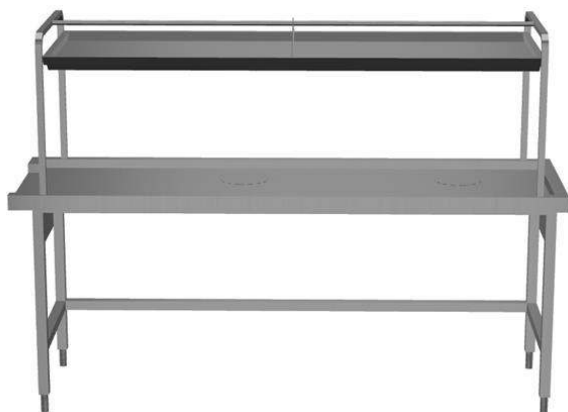

**Movimentazione Stoviglie**  
**Tavolo di cernita, connessione laterale,**  
**carico sinistra vs destra, 2200 mm**

ARTICOLO N° \_\_\_\_\_

MODELLO N° \_\_\_\_\_

NOME \_\_\_\_\_

SIS # \_\_\_\_\_

AIA # \_\_\_\_\_

865486 (BHSTS22L)

 Tavolo di sbarazzo,  
 connessione laterale, carico  
 sinistra vs destra, 2200 mm

### Articolo N°

Costruzione in acciaio inox AISI 304. Gambe tubolari a sezione quadrata 40x40 mm su piedini regolabili. Sottotelaio su tre lati. Dotato di una mensola per cesti, due fori di scarico con collare in gomma. Aggancio al top di prelavaggio intermedio o alla rulliera con vascone. Direzione cesto: da sinistra a destra.

## Costruzione

- Tutte le superfici lisce con finitura lucida.
- Connessione al tavolo con bordi in rilievo su tutto il perimetro per evitare che le posate possano cadere durante il servizio.
- Costruito in acciaio inox AISI 304 con gambe in tubolare da 40x40mm.
- Tavolo di sbarazzo con sovrastruttura inclinabile da entrambi i lati.
- Collegamento dal lato.
- Due fori di scarico con collare in gomma.
- Disponibili come optional: scorriassoio, raschietto per lo sbarazzo e ripiano per cesti/piatti.